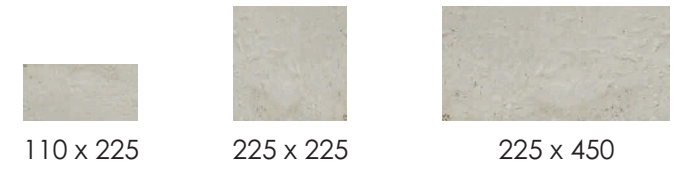

D'Anticatto Marrone

D'Anticatto Muschio

D'Anticatto Azzurro

Packing	Porcelain	Non Rectified	Size/mm	Pc/Box	M2/Box	Kg/Box
D'Anticatto	✓	✓	110 x 225	20	0.50	11.00
D'Anticatto	✓	✓	225 x 225	20	1.01	21.00
D'Anticatto	✓	✓	225 x 450	10	1.01	21.00