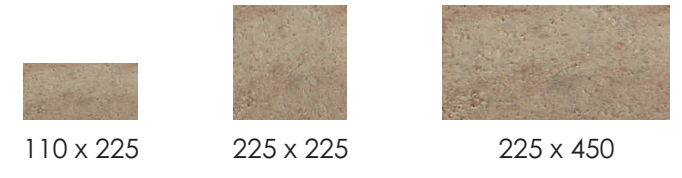

D'ANTICATTO

S

D'Anticatto

D'ANTICATTO

- 

Water Absorption
≤0.5%
- 

Thickness
10 mm
- 

Frost Resistance
✓
- 

D'Anticatto Marrone

D'Anticatto Muschio

D'Anticatto Azzurro

Packing	Porcelain	Non Rectified	Size/mm	Pc/Box	M2/Box	Kg/Box
D'Anticatto	✓	✓	110 x 225	20	0.50	11.00
D'Anticatto	✓	✓	225 x 225	20	1.01	21.00
D'Anticatto	✓	✓	225 x 450	10	1.01	21.00