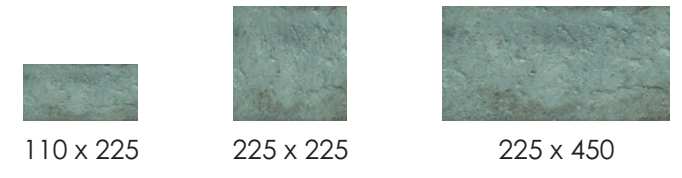

D'ANTICATTO

S

D'Anticatto

D'ANTICATTO

- 

Water Absorption
≤0.5%
- 

Thickness
10 mm
- 

Frost Resistance
✓
- 

Recommend
✓
- 

Recommend
✓
- 

WALL & FLOOR
✓
- 

Slip Resistance
✓
- 

Natural
✓

D'Anticatto

SPAIN

D'Anticatto Blanco

D'Anticatto Marrone

D'Anticatto Muschio

D'Anticatto Azzurro

Packing	Porcelain	Non Rectified	Size/mm	Pc/Box	M2/Box	Kg/Box
D'Anticatto	✓	✓	110 x 225	20	0.50	11.00
D'Anticatto	✓	✓	225 x 225	20	1.01	21.00
D'Anticatto	✓	✓	225 x 450	10	1.01	21.00