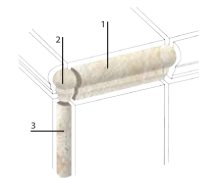

1. Bordo Lineare
5,8x15 - 2x6
V-Clip

2. Bordo Angolo
V-Clip Corner