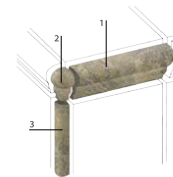

2. Bordo Angolo
V Cap Corner

1. Bordo Lineare
5,5x15 - 2x6
V Cap