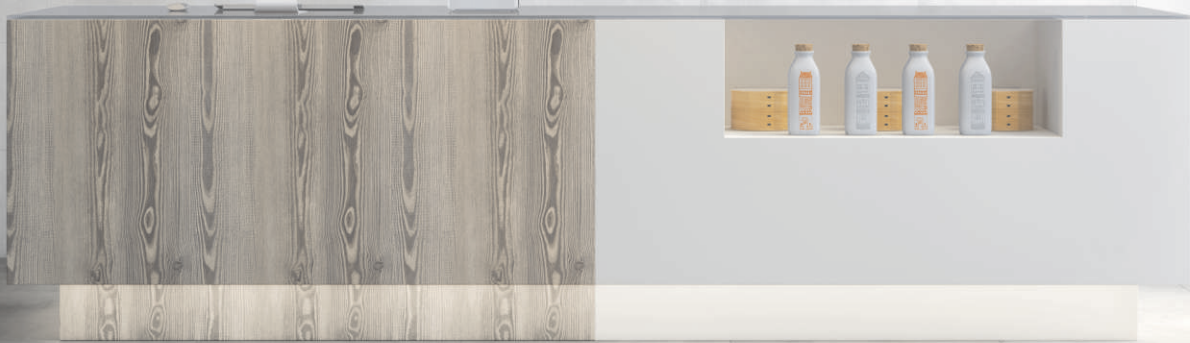

LEEDS

Leeds

pharmacy

Leeds

Leeds Beige 370x750

Leeds Cobre 370x750

Leeds Blanco 370x750

Leeds Oxido 370x750

Packing	Vitrified Body	Rectified	Size/mm	Pc/Box	M2/Box	Kg/Box
Leeds	✓	✓	370 x 750	4	1.13	25.00

andceramic

www.andceramic.com | and@andceramic.com | Mumbai | INDIA