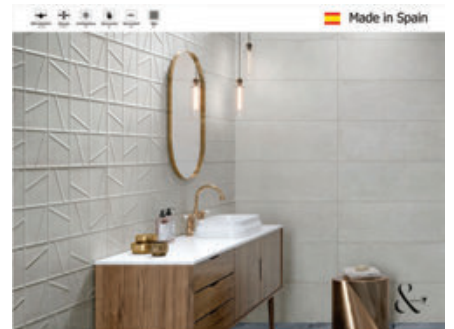

Blaze Decor Grey 100 x 300

Loto Bianca 500 x 500 | 300 x 500 | 300 x 300

and ceramic

Pierre Bleue 500 x 500 | 300 x 500 | 300 x 300

Cosmopolitan Art Oxido 300 x 900

Cosmopolitan Art Beige 300 x 900

Cosmopolitan Beige 300 x 900