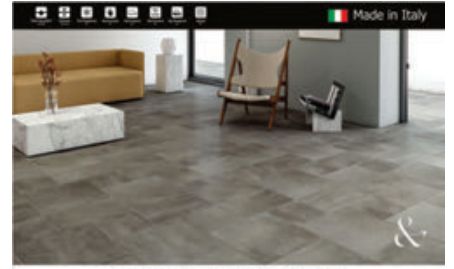

Loto Bianca 500 x 500 | 300 x 500 | 300 x 300