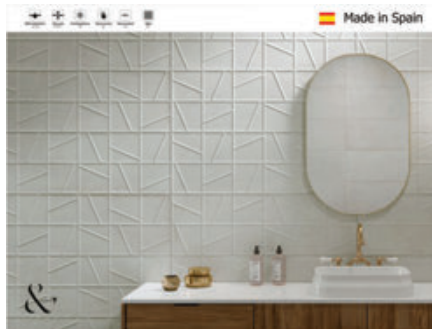

Blaze Decor Grey 100 x 300

Loto Bianca 500 x 500 | 300 x 500 | 300 x 300

and ceramic

Pierre Bleue 500 x 500 | 300 x 500 | 300 x 300

Cosmopolitan Art Oxido 300 x 900

Cosmopolitan Art Beige 300 x 900

Cosmopolitan Beige 300 x 900