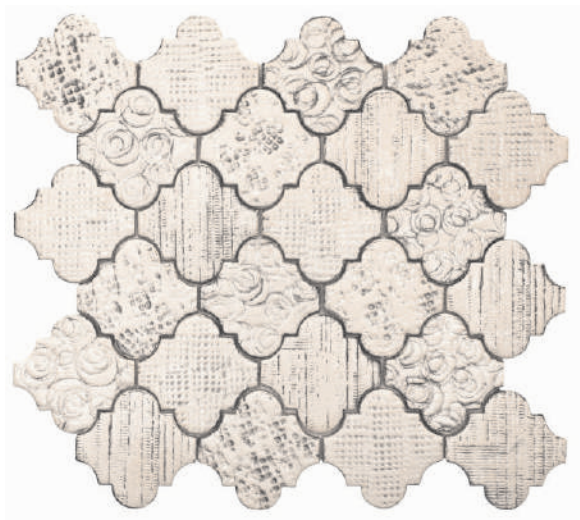

ceramic

PROVENZAL

Provenzal

380 x 420 Provenzal Cammeo Nacar

Packing	Vitrified Body	Non Rectified	Size/mm	Pc/Box	M2/Box	Kg/Box
Provenzal	✓	✓	380 x 420	7	1.13	24.00