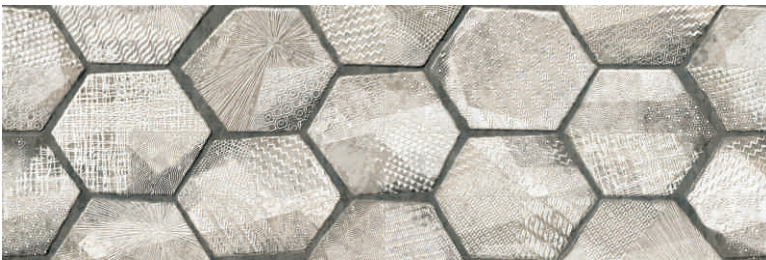

SUMIONIC

Sumionic

Sumionic

400 x 1200 Sumionic White

400 x 1200 Quantum White

400 x 1200 Decor Premium White

400 x 1200 Sumionic Sand

400 x 1200 Quantum Sand

400 x 1200 Decor Premium Sand

Packing	Size/mm	Pc/Box	M2/Box	Kg/Box
Sumionic	400 x 1200	3	1.44	33.00

andceramic

www.andceramic.com | and@andceramic.com | Mumbai | INDIA