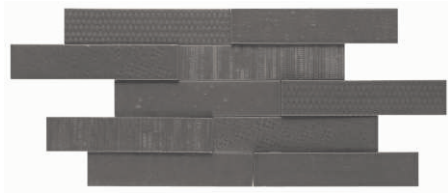

TRABADA

Trabada

250 x 500 Trabada Valge

250 x 500 Trabada Must

250 x 500 Trabada Kuld

250 x 500 Trabada Vask

Packing	Ceramic Body	Non Rectified	Size/mm	Pc/Box	M2/Box	Kg/Box
Trabada	✓	✓	250 x 500	4	0.50	25.00