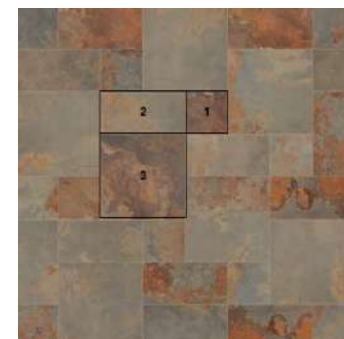

Runi Avorio 20x20

Bali Red 20x40

Ardenne Nero 20x40

Ardenne Grigio 20x40

Runi Avorio 20x40

Bali Red 40x40

Ardenne Nero 40x40

Ardenne Grigio 40x40

Runi Avorio 40x40

INSTALLATION LAYING PATTERN

Packing	Porcelain	Non-Rectified	Size/mm	Pc/Box	M2/Box	Kg/Box
Di Pietra	✓	✓	400 x 400	8	1.28	26.50
			400 x 200	13	1.04	20.80
			200 x 200	26	1.04	20.30

Design Variation - Multiple Variation
Shade Variation - Multiple Variation