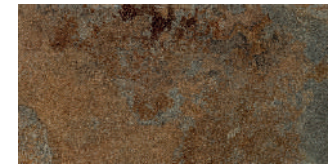

Di Pietra

Di Pietra

-  Water Absorption
≤0.5%
-  Thickness
10 mm
-  Frost Resistance
✓
-  Recommend
✓
-  WALL & FLOOR
Recommend
✓
-  Slip Resistance
✓
-  Natural
✓

Bali Red 20x20

Ardenne Nero 20x20

Ardenne Grigio 20x20

Runi Avorio 20x20

Bali Red 20x40

Ardenne Nero 20x40

Ardenne Grigio 20x40

Runi Avorio 20x40

Bali Red 40x40

Ardenne Nero 40x40

Ardenne Grigio 40x40