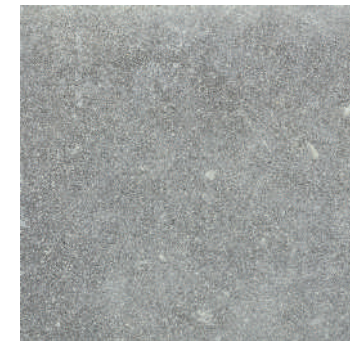

Di Pietra

Di Pietra

-  Water Absorption
≤0.5%
-  Thickness
10 mm
-  Frost Resistance
✓
-  Recommend
✓
-  WALL & FLOOR
Recommend
✓
-  Slip Resistance
✓
-  Natural
✓

Bali Red 20x20

Ardenne Nero 20x20

Ardenne Grigio 20x20

Runi Avorio 20x20

Bali Red 20x40

Ardenne Nero 20x40

Ardenne Grigio 20x40

Runi Avorio 20x40

Bali Red 40x40

Ardenne Nero 40x40

Ardenne Grigio 40x40