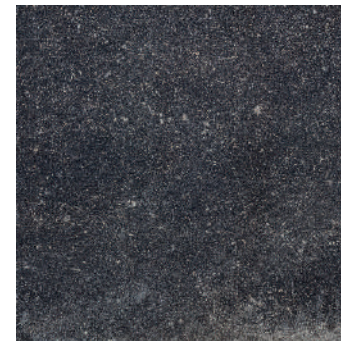

Di Pietra

Di Pietra

-  Water Absorption
≤0.5%
-  Thickness
10 mm
-  Frost Resistance
✓
-  Recommend
✓
-  WALL & FLOOR
Recommend
✓
-  Slip Resistance
✓
-  Natural
✓

Bali Red 20x20

Ardenne Nero 20x20

Ardenne Grigio 20x20

Runi Avorio 20x20

Bali Red 20x40

Ardenne Nero 20x40

Ardenne Grigio 20x40

Runi Avorio 20x40

Bali Red 40x40

Ardenne Nero 40x40

Ardenne Grigio 40x40