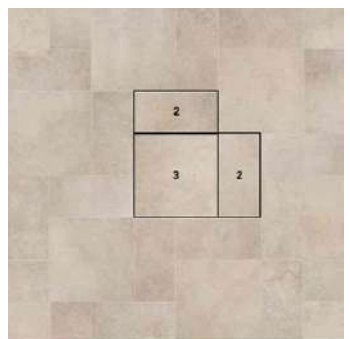

Runi Avorio 20x20

Bali Red 20x40

Ardenne Nero 20x40

Ardenne Grigio 20x40

Runi Avorio 20x40

Bali Red 40x40

Ardenne Nero 40x40

Ardenne Grigio 40x40

Runi Avorio 40x40

INSTALLATION LAYING PATTERN

Packing	Porcelain	Non-Rectified	Size/mm	Pc/Box	M2/Box	Kg/Box
Di Pietra	✓	✓	400 x 400	8	1.28	26.50
			400 x 200	13	1.04	20.80
			200 x 200	26	1.04	20.30

Design Variation - Multiple Variation
Shade Variation - Multiple Variation