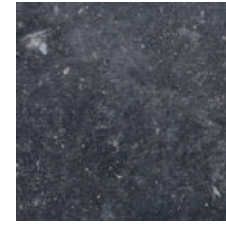

Di Pietra

Di Pietra

-  Water Absorption
≤0.5%
-  Thickness
10 mm
-  Frost Resistance
✓
-  Recommend
✓
-  WALL & FLOOR
Recommend
✓
-  Slip Resistance
✓
-  Natural
✓

Bali Red 20x20

Ardenne Nero 20x20

Ardenne Grigio 20x20

Runi Avorio 20x20

Bali Red 20x40

Ardenne Nero 20x40

Ardenne Grigio 20x40

Runi Avorio 20x40

Bali Red 40x40

Ardenne Nero 40x40

Ardenne Grigio 40x40