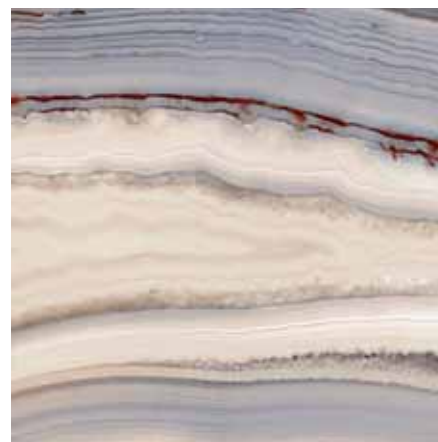

ÓNICE

ÓNICE

Ónice Marfil 32 x 90 cm. Rec
5BZ

Ónice Marfil P 58 x 58 cm. Rec
5AM

Ónice Marfil Decor Flor 32 x 90 cm.
5D4

Ónice Ocre P 58 x 58 cm. Rec
5AN

Ónice Ocre 32 x 90 cm. Rec
5C0

ÓNICE

Ónice Perla 32 x 90 cm. Rec
5C1

Ónice Perla P 58 x 58 cm. Rec
5AO

Ónice Perla Decor Flor 32 x 90 cm.
5D5

Ónice Gris P 58 x 58 cm. Rec
5AL

Ónice Gris 32 x 90 cm. Rec
5BY

W/ andceramic.com | T/ 91 22 2802 2806 | E/ info@andceramic.com | Mumbai, INDIA.